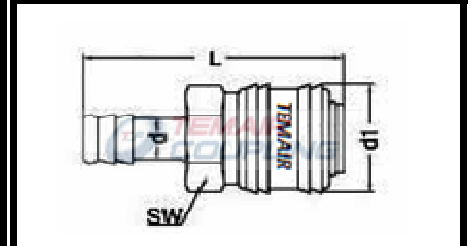

ERKEK GÖVDE

MALE THREAD SOCKET

TEMAIR - TF - 026 - EG	d
BSP - 1/4" - BSP - 3/8" - BSP - 1/2"	
	d-1
d-1	25 mm
	L
L	42 mm
	SW
SW	21 mm

DIŞİ GÖVDE

FEMALE THREAD SOCKET

TEMAIR - TF - 026 - DG	d
BSP - 1/4" - BSP - 3/8" - BSP - 1/2"	
	d-1
d-1	25 mm
	L
L	42 mm
	1/4" - SW - 3/8" - SW - 1/2" - SW
SW	21 mm 21 mm 24 mm

HORTUM GÖVDE

HOSE TAIL SOCKET

TEMAIR - TF - 026 - HG	d
6 mm - 8 mm - 10 mm - 13 mm	
	d-1
d-1	25 mm
	L
L	54 mm
	SW
SW	21 mm

ERKEK UÇ

MALE PLUGS

TEMAIR - TF - 026 - EU	d
BSP - 1/4" - BSP - 3/8" - BSP - 1/2"	
1/4" - 3/8" - 1/2"	
L	32 mm 35 mm 35 mm
	1/4" - SW - 3/8" - SW - 1/2" - SW
SW	14 mm 18 mm 22 mm

DIŞİ UÇ

FEMALE PLUGS

TEMAIR - TF - 026 - DU	d
BSP - 1/4" - BSP - 3/8" - BSP - 1/2"	
1/4" - 3/8" - 1/2"	
L	32 mm 32 mm 33 mm
	1/4" - SW - 3/8" - SW - 1/2" - SW
SW	16 mm 19 mm 25 mm

HORTUM UÇ

HOSE PLUGS

TEMAIR - TF - 026 - HU	d
6 mm - 8 mm - 10 mm - 13 mm	
	L
L	43 mm
	SW
SW	