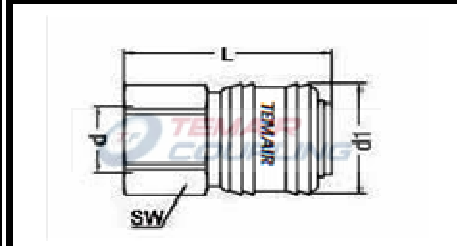

ERKEK GÖVDE

MALE THREAD SOCKET

TEMAIR - TF - 026 - EG	d
BSP - 1/4" - BSP - 3/8" - BSP - 1/2"	
	d-1
d-1	25 mm
	L
L	42 mm
	SW
SW	21 mm

DIŞİ GÖVDE

FEMALE THREAD SOCKET

TEMAIR - TF - 026 - DG	d
BSP - 1/4" - BSP - 3/8" - BSP - 1/2"	
	d-1
d-1	25 mm
	L
L	42 mm
	1/4" - SW - 3/8" - SW - 1/2" - SW
SW	21 mm 21 mm 24 mm

HORTUM GÖVDE

HOSE TAIL SOCKET

TEMAIR - TF - 026 - HG	d
6 mm - 8 mm - 10 mm - 13 mm	
	d-1
d-1	25 mm
	L
L	54 mm
	SW
SW	21 mm

ERKEK UÇ

MALE PLUGS

TEMAIR - TF - 026 - EU	d
BSP - 1/4" - BSP - 3/8" - BSP - 1/2"	
1/4" - 3/8" - 1/2"	
L	32 mm 35 mm 35 mm
	1/4" - SW - 3/8" - SW - 1/2" - SW
SW	14 mm 18 mm 22 mm

DIŞİ UÇ

FEMALE PLUGS

TEMAIR - TF - 026 - DU	d
BSP - 1/4" - BSP - 3/8" - BSP - 1/2"	
1/4" - 3/8" - 1/2"	
L	32 mm 32 mm 33 mm
	1/4" - SW - 3/8" - SW - 1/2" - SW
SW	16 mm 19 mm 25 mm

HORTUM UÇ

HOSE PLUGS

TEMAIR - TF - 026 - HU	d
6 mm - 8 mm - 10 mm - 13 mm	
	L
L	43 mm
	SW
SW	